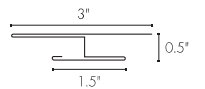

| | | | | | |
|--------------|-----|-----------------|---------------|--|---------------|
| (0.50") 1/2" | MD5 | Aluminum 0.019" | Q800 TuffTech | 10 ft length 10 pc/ctn 15 lb/ctn 48 ctn/plt 10 plt/trk | System Colors |
|--------------|-----|-----------------|---------------|--|---------------|